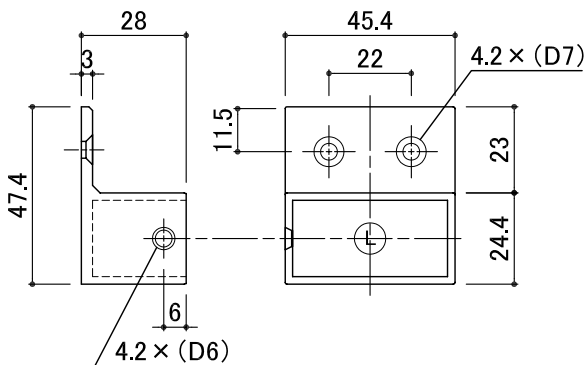

●下向きにも取付できます

D-ソケット詳細

材質・アルミダイカスト 焼付塗装

●本ソケットは(L)(R)があります