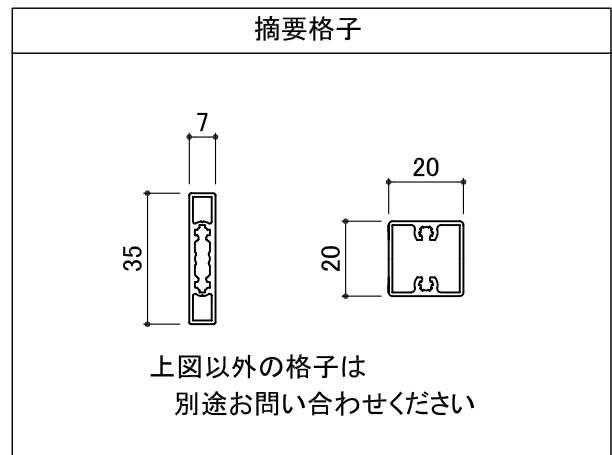

●下向きにも取付できます

D-ソケット詳細

材質・アルミダイカスト 焼付塗装

●本ソケットは(L)(R)があります