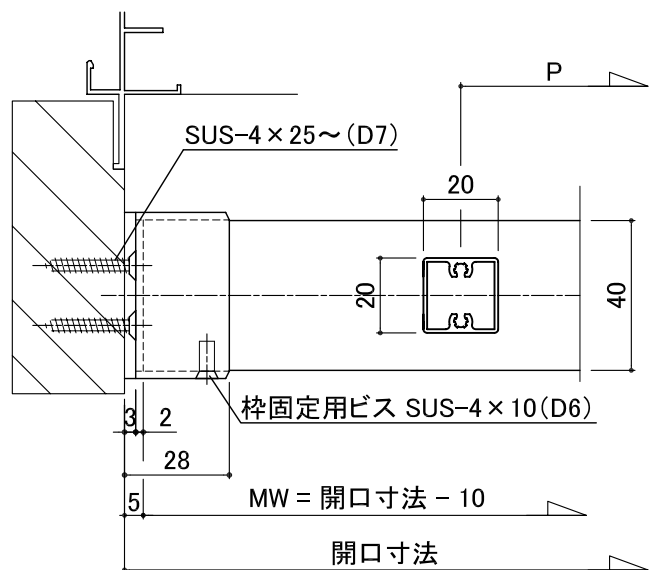

●下向きにも取付できます

D-ソケット詳細

材質・アルミダイカスト 焼付塗装

●本ソケットは(L)(R)があります