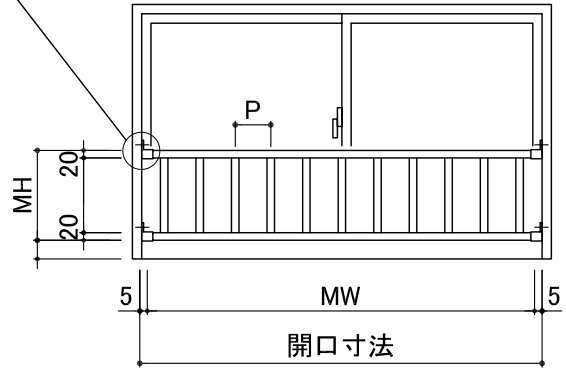

●下向きにも取付できます

D-ソケット詳細

材質・アルミダイカスト 焼付塗装

●本ソケットは(L)(R)があります