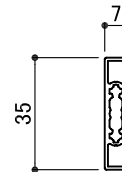

■ 格子タイプ … 【タテ格子】

適用格子材

その他の格子材は ■アルミ型材一覧表(P・7)を参照ください

● ルーバー材を格子材として使用