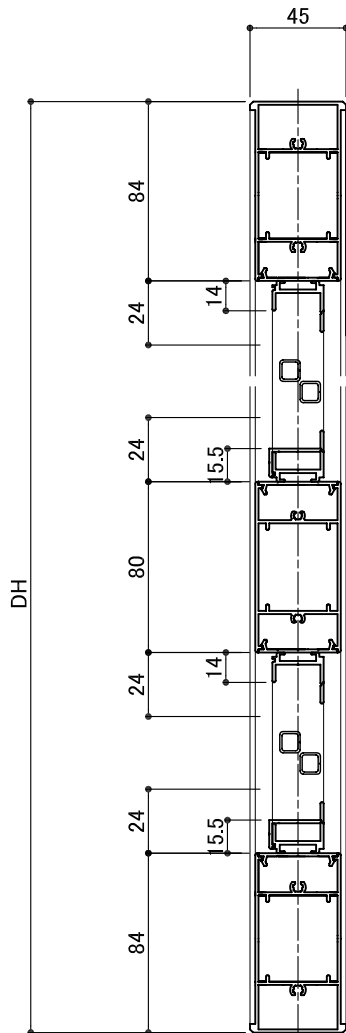

■ ダイヤ格子

■ 障子格子

■ ダイヤ格子

基本ピッチ  
 WP = 110 ~ 125  
 HP = 170 ~ 210

■ 障子格子

基本ピッチ  
 WP・HP = 100

● 上記以外のピッチも製作いたします