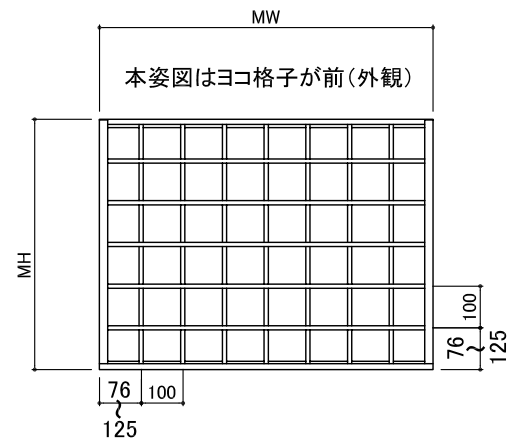

■ ダイヤ格子

■ 障子格子

■ ダイヤ格子

基本ピッチ  
 WP = 110 ~ 125  
 HP = 170 ~ 210

■ 障子格子

基本ピッチ  
 WP・HP = 100

● 上記以外のピッチも製作いたします