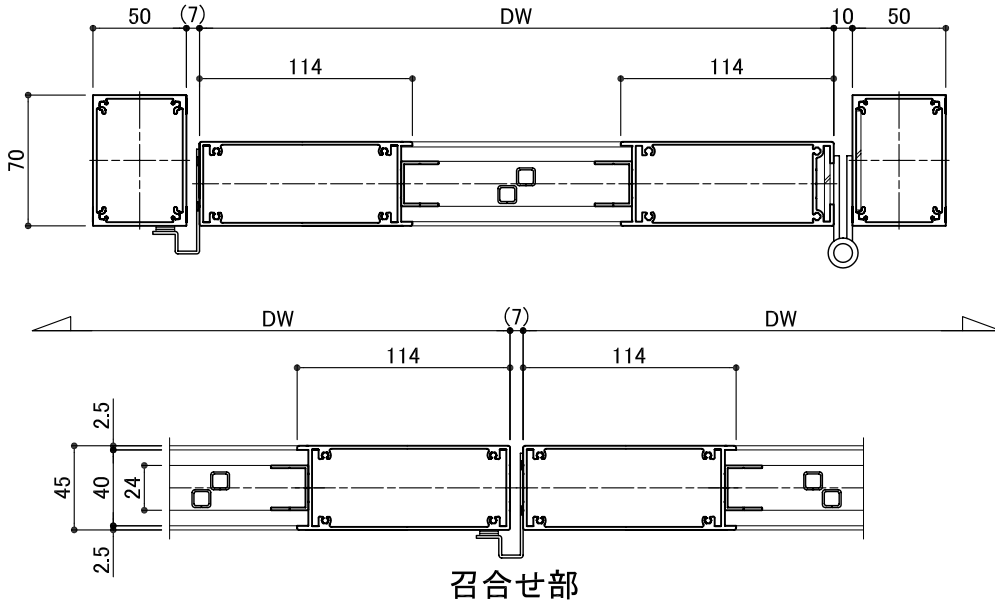

■ ダイヤ格子

■ 障子格子

■ ダイヤ格子

基本ピッチ  
 WP = 110 ~ 125  
 HP = 170 ~ 210

■ 障子格子

基本ピッチ  
 WP・HP = 100

● 上記以外のピッチも製作いたします