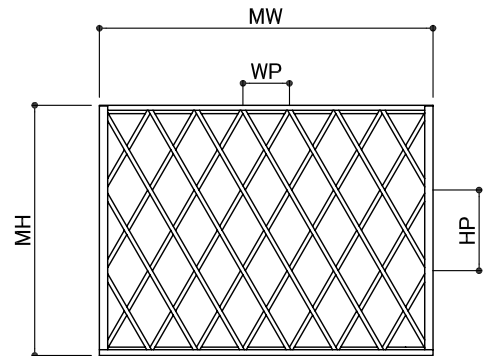

■ ダイヤ格子

■ 障子格子

■ ダイヤ格子

基本ピッチ  
 WP = 110 ~ 125  
 HP = 170 ~ 210

■ 障子格子

基本ピッチ  
 WP・HP = 100

● 上記以外のピッチも製作いたします