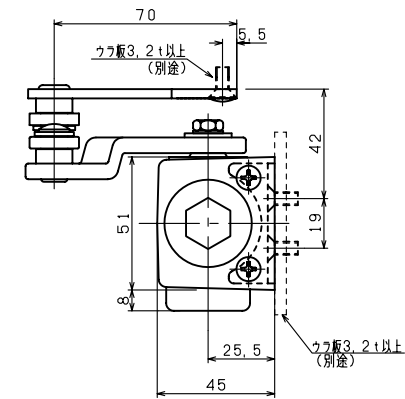

段付アームパラレス取付

7000 SERIES

ストップなし	ストップ付
P-7001K	PS-7001K
● P-7002K	PS-7002K
P-7003K	PS-7003K

ストップ付 } 取付け寸法は同じです。
ストップなし }

※本図はストップ付、左開きを示す

SUS 304 - 3t

備考	工事名	殿	御承諾印	図面	縮尺	/ / /	担当	作図	作図番号
					年月日	日付			