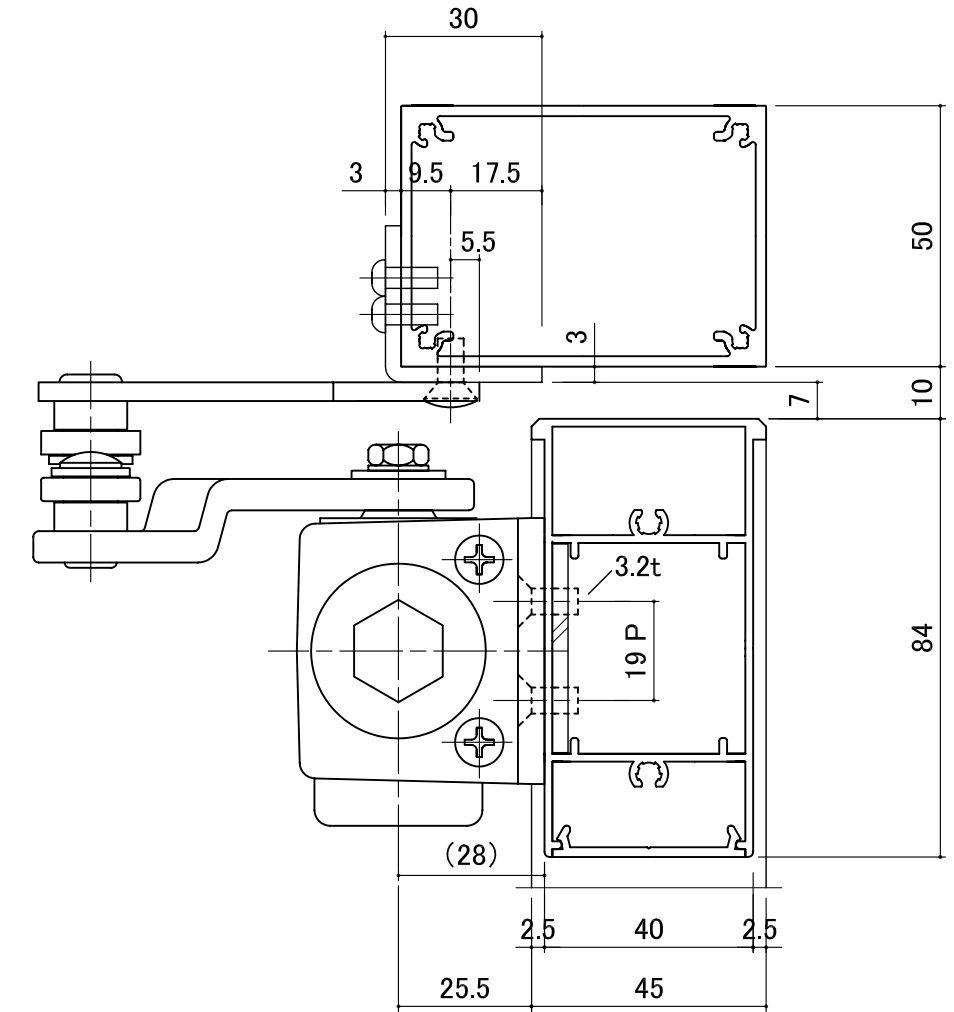

段付アームパラレス取付

7000 SERIES

ストップなし	ストップ付
P-7001K	PS-7001K
● P-7002K	PS-7002K
P-7003K	PS-7003K

ストップ付 } 取付け寸法は同じです。
ストップなし }

※本図はストップ付、左開きを示す

SUS 304 - 3t

備考	工事名	殿	御承諾印	図面	縮尺	/ / /	担当	作図	作図番号
					年月日	日付			