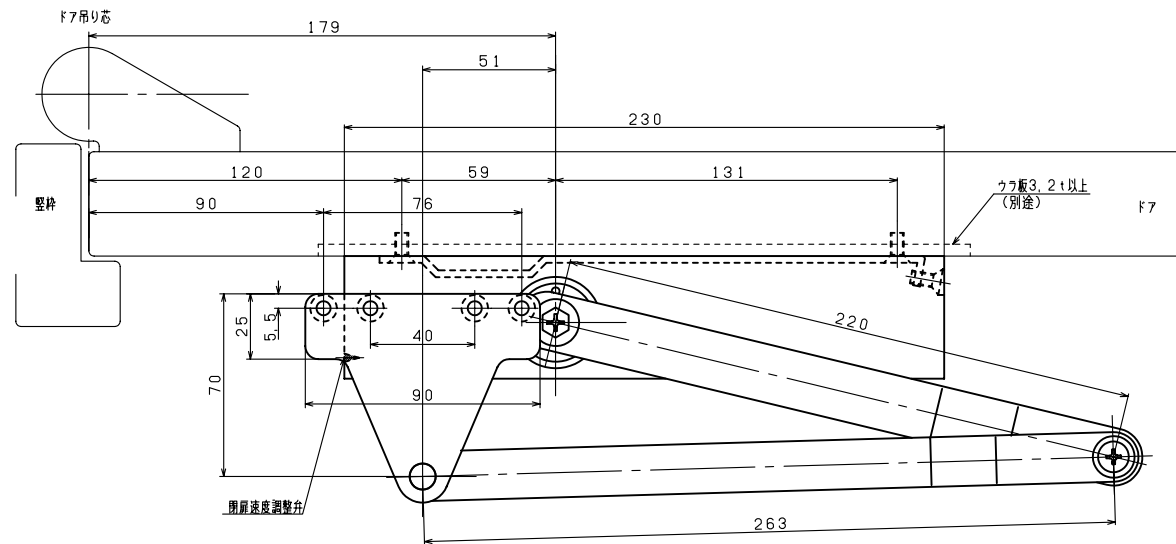

段付アームパラレス取付

7000 SERIES

ストップなし	ストップ付
P-7001K	PS-7001K
● P-7002K	PS-7002K
P-7003K	PS-7003K

ストップ付 } 取付け寸法は同じです。
ストップなし }

※本図はストップ付、左開きを示す

SUS 304 - 3t

備考	工事名	殿	御承諾印	図面	縮尺	/ / /	担当	作図	作図番号
					年月日	日付			