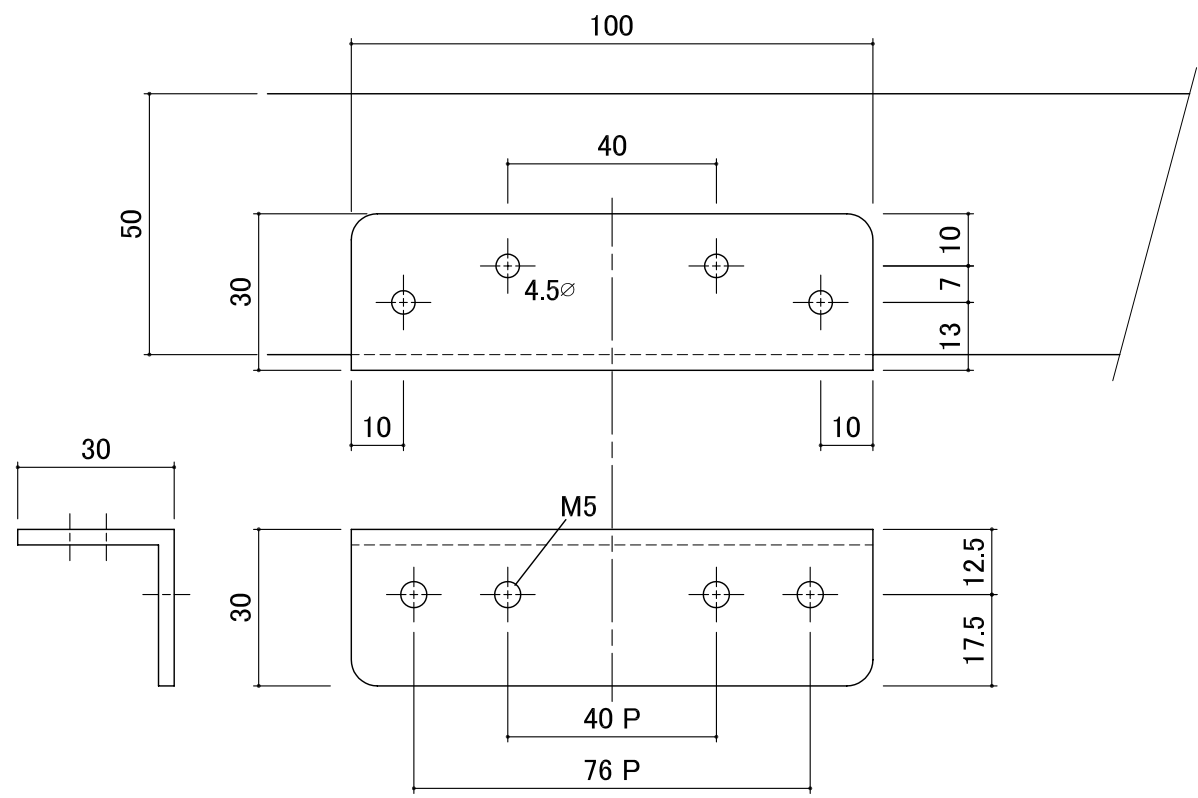

段付アームパラレス取付

7000 SERIES

ストップなし	ストップ付
P-7001K	PS-7001K
● P-7002K	PS-7002K
P-7003K	PS-7003K

ストップ付 } 取付け寸法は同じです。
ストップなし }

※本図はストップ付、左開きを示す

SUS 304 - 3t

備考	工事名	殿	御承諾印	図面	縮尺	/ / /	担当	作図	作図番号
					年月日	日付			