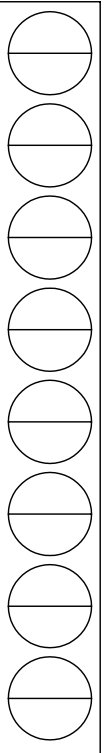

段付アームパラレス取付

7000 SERIES

ストップなし	ストップ付
P-7001K	PS-7001K
● P-7002K	PS-7002K
P-7003K	PS-7003K

ストップ付 } 取付け寸法は同じです。
ストップなし }

※本図はストップ付、左開きを示す

SUS 304 - 3t

備考	工事名	殿	御承諾印	図面	縮尺	/ / /	担当	作図	作図番号
					年月日	日付			