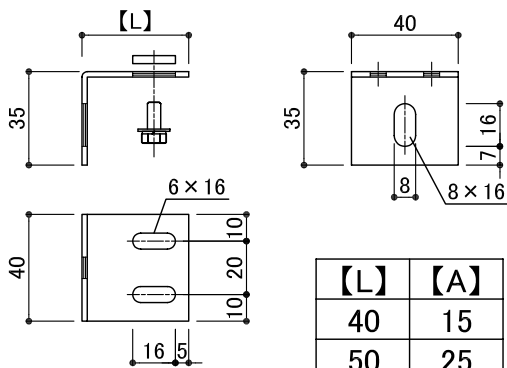

■ E-AZタイプ

■ E-NZタイプ

【D】出幅mm
35
50
65

材質 SUS304-2t (裏板 3t)

●本図以外の別品も製作します

■ E-ALタイプ

【L】	【A】
40	15
50	25
公共住宅仕様・3t (ALのみ)	

■ E-NLタイプ

材質 SUS304-2t (裏板 3t)

●本図以外の別品も製作します