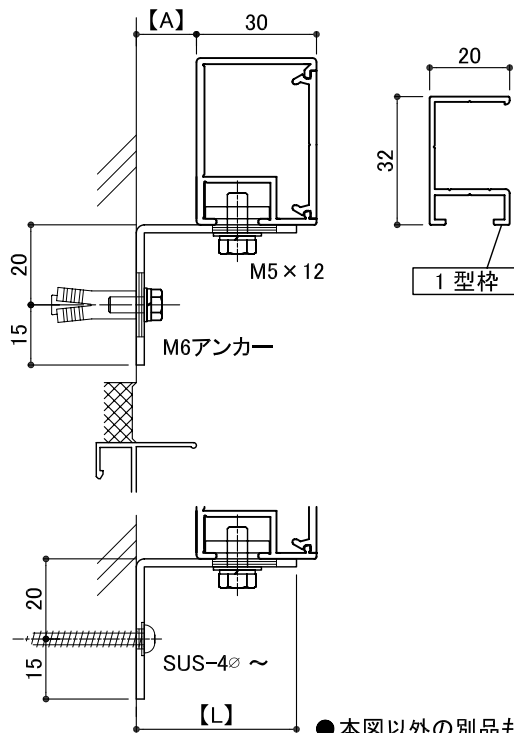

■ E-AZタイプ

■ E-NZタイプ

【D】出幅mm
35
50
65

材質 SUS304-2t (裏板 3t)

●本図以外の別品も製作します

■ E-ALタイプ

【L】	【A】
40	15
50	25
公共住宅仕様・3t (ALのみ)	

■ E-NLタイプ

材質 SUS304-2t (裏板 3t)

●本図以外の別品も製作します