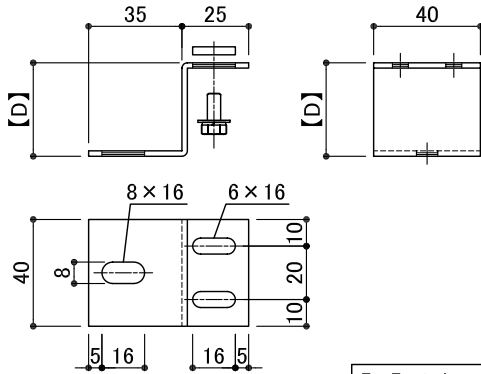

■ E-AZタイプ

■ E-NZタイプ

【D】出幅mm
35
50
65

材質 SUS304-2t (裏板 3t)

●本図以外の別品も製作します

■ E-ALタイプ

【L】	【A】
40	15
50	25
公共住宅仕様・3t (ALのみ)	

■ E-NLタイプ

材質 SUS304-2t (裏板 3t)

●本図以外の別品も製作します