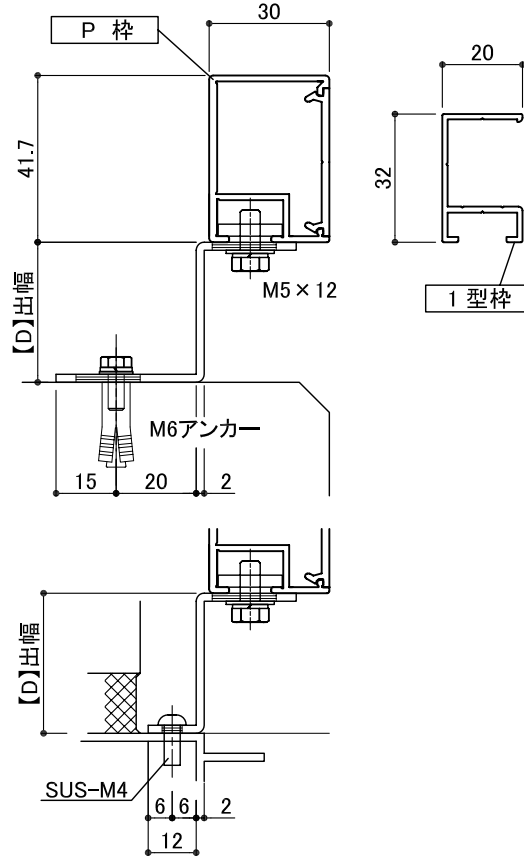

■ E-AZタイプ

■ E-NZタイプ

【D】出幅mm
35
50
65

材質 SUS304-2t (裏板 3t)

●本図以外の別品も製作します

■ E-ALタイプ

【L】	【A】
40	15
50	25
公共住宅仕様・3t (ALのみ)	

■ E-NLタイプ

材質 SUS304-2t (裏板 3t)

●本図以外の別品も製作します