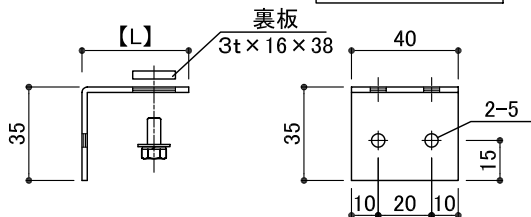

■ E-AZタイプ

■ E-NZタイプ

【D】出幅mm
35
50
65

材質 SUS304-2t (裏板 3t)

●本図以外の別品も製作します

■ E-ALタイプ

【L】	【A】
40	15
50	25
公共住宅仕様・3t (ALのみ)	

■ E-NLタイプ

材質 SUS304-2t (裏板 3t)

●本図以外の別品も製作します