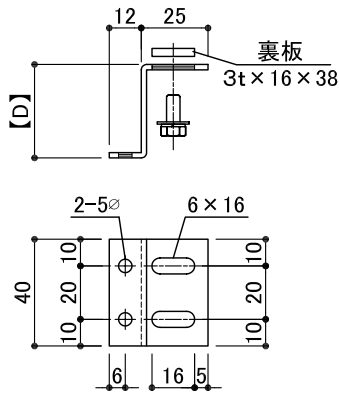

■ E-AZタイプ

■ E-NZタイプ

【D】出幅mm
35
50
65

材質 SUS304-2t (裏板 3t)

●本図以外の別品も製作します

■ E-ALタイプ

【L】	【A】
40	15
50	25
公共住宅仕様・3t (ALのみ)	

■ E-NLタイプ

材質 SUS304-2t (裏板 3t)

●本図以外の別品も製作します